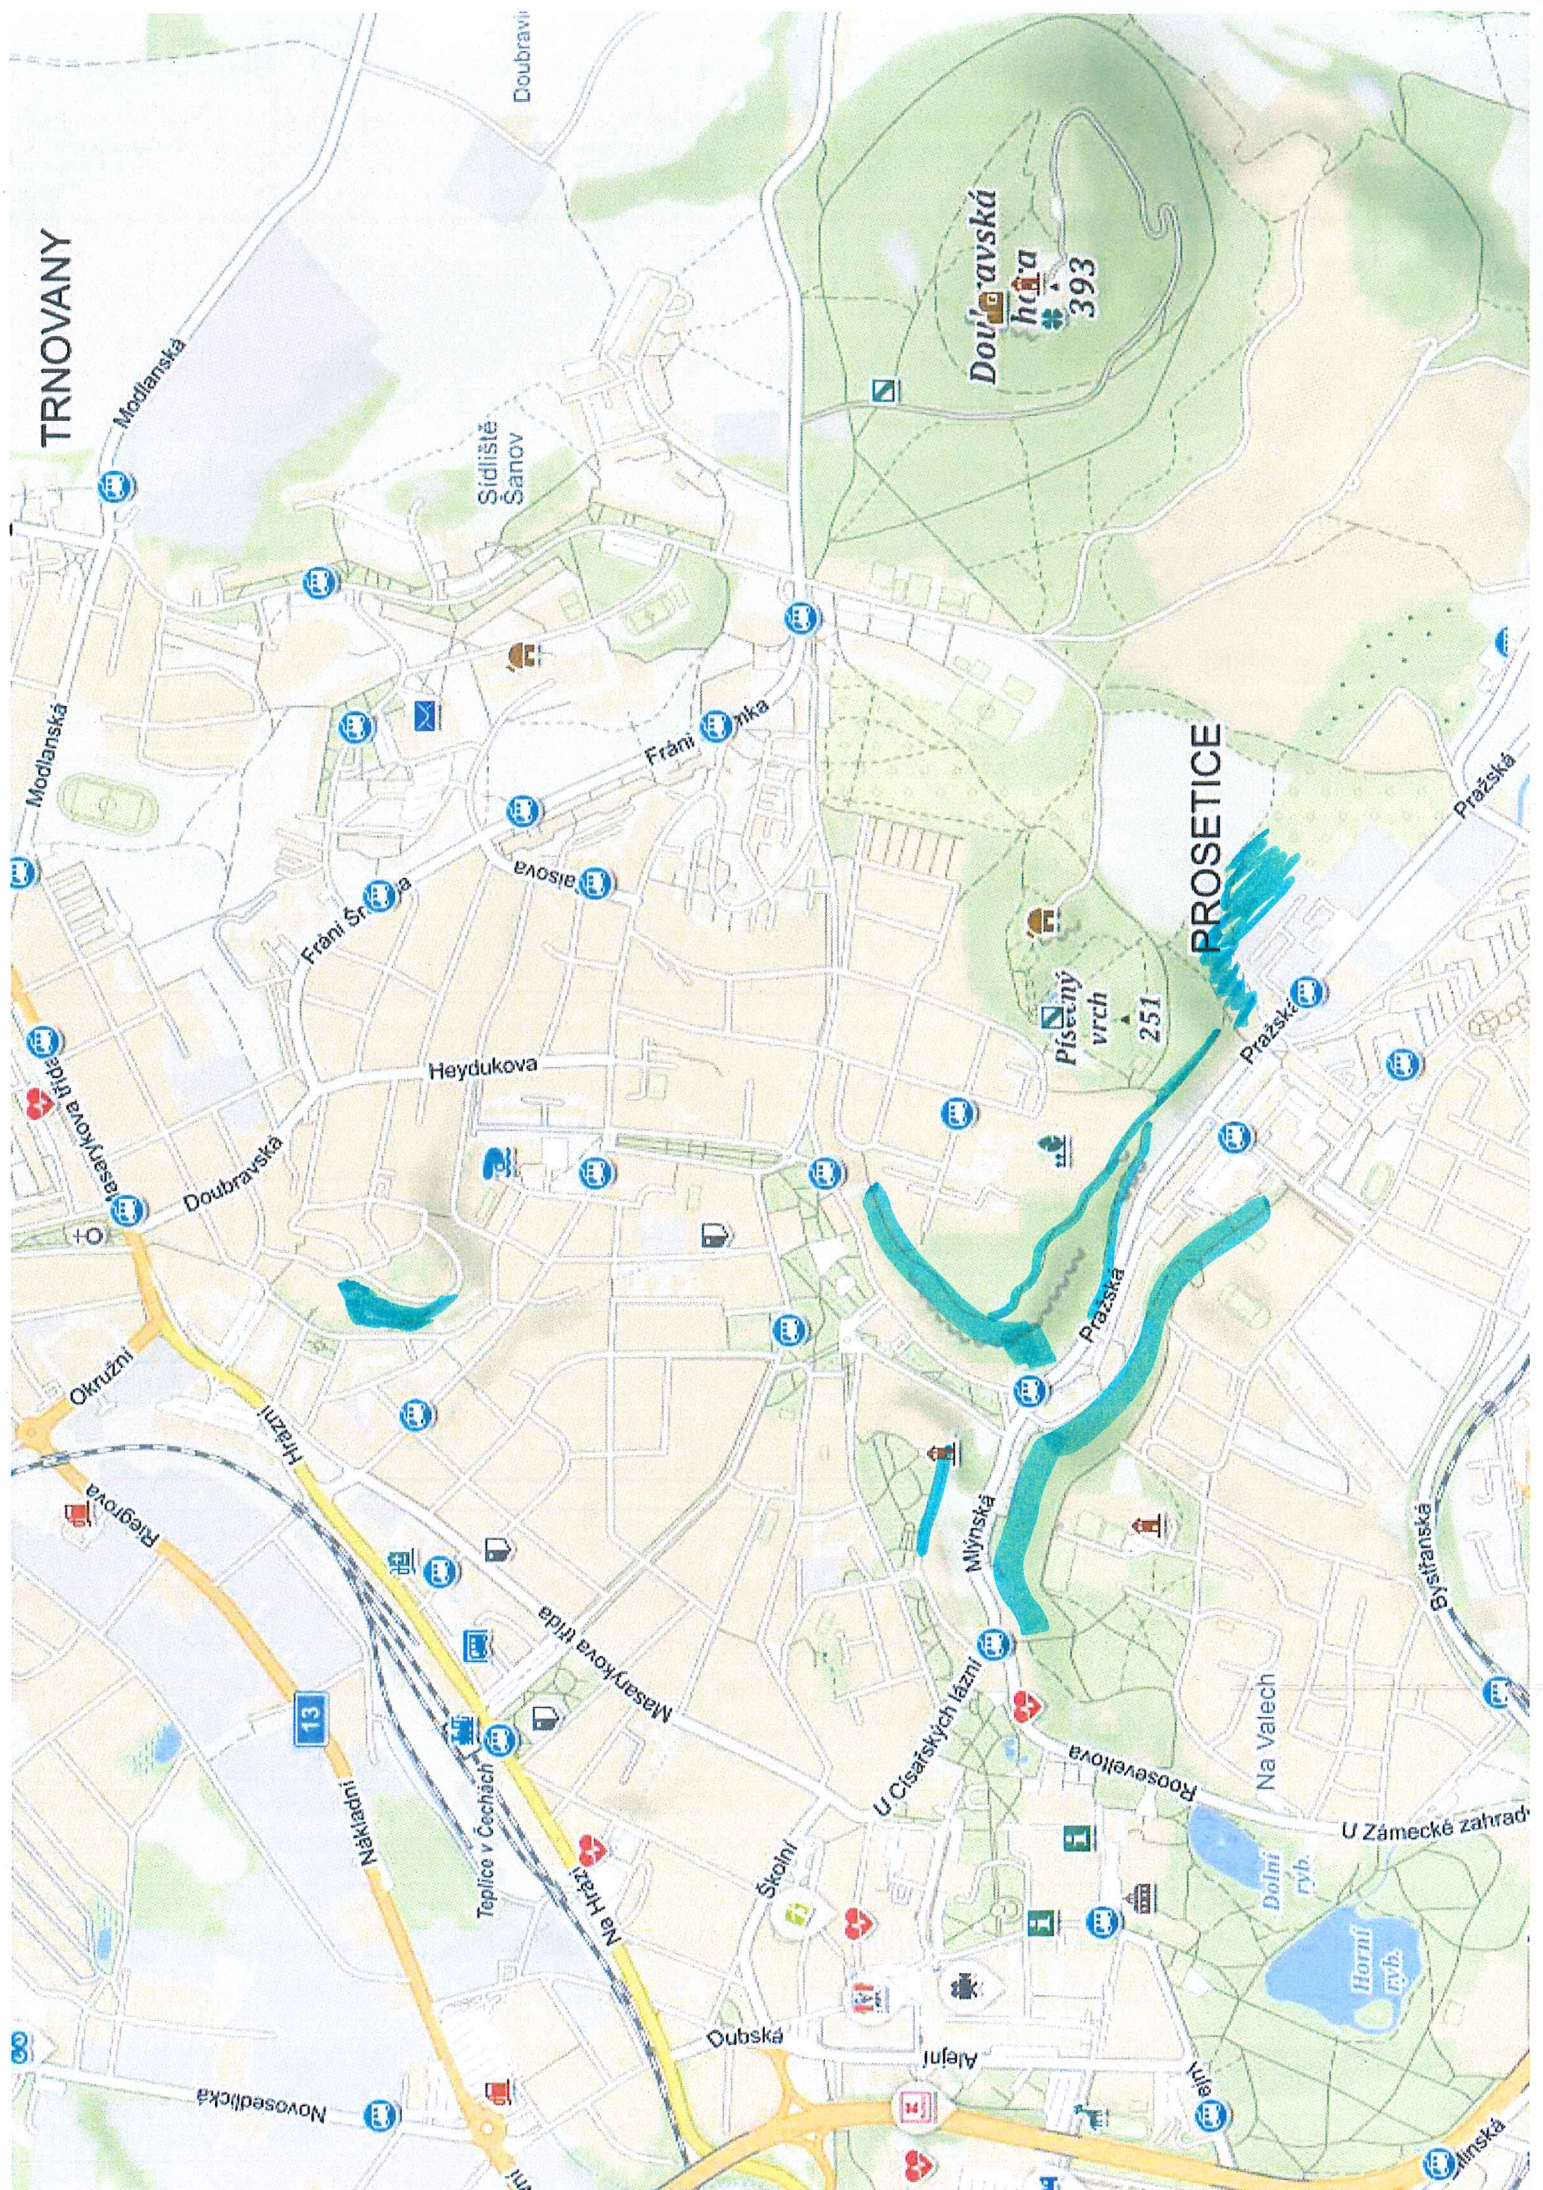

TRNOVANY

Doubravín

Doubřavská
hora
393

Sídlíště
Sanov

PROSETICE

Písečný
vrch
251

Modlanská

Modlanská

Fráni Šrámekova

Fráni Šrámekova

Heydukova

Doubřavská

Okružní

Hrázní

Břegřova

Nákladní
13

Masarykova třída

Toplice v Čechách

Na Hrázi

Dubská

Novosedlická

Školní

U Císařských lázní

Mlýnská

Rooseveltova

Na valech

U Zámecké zahrady

Dolní ryb.

Horní ryb.

Bystranská

Almáská