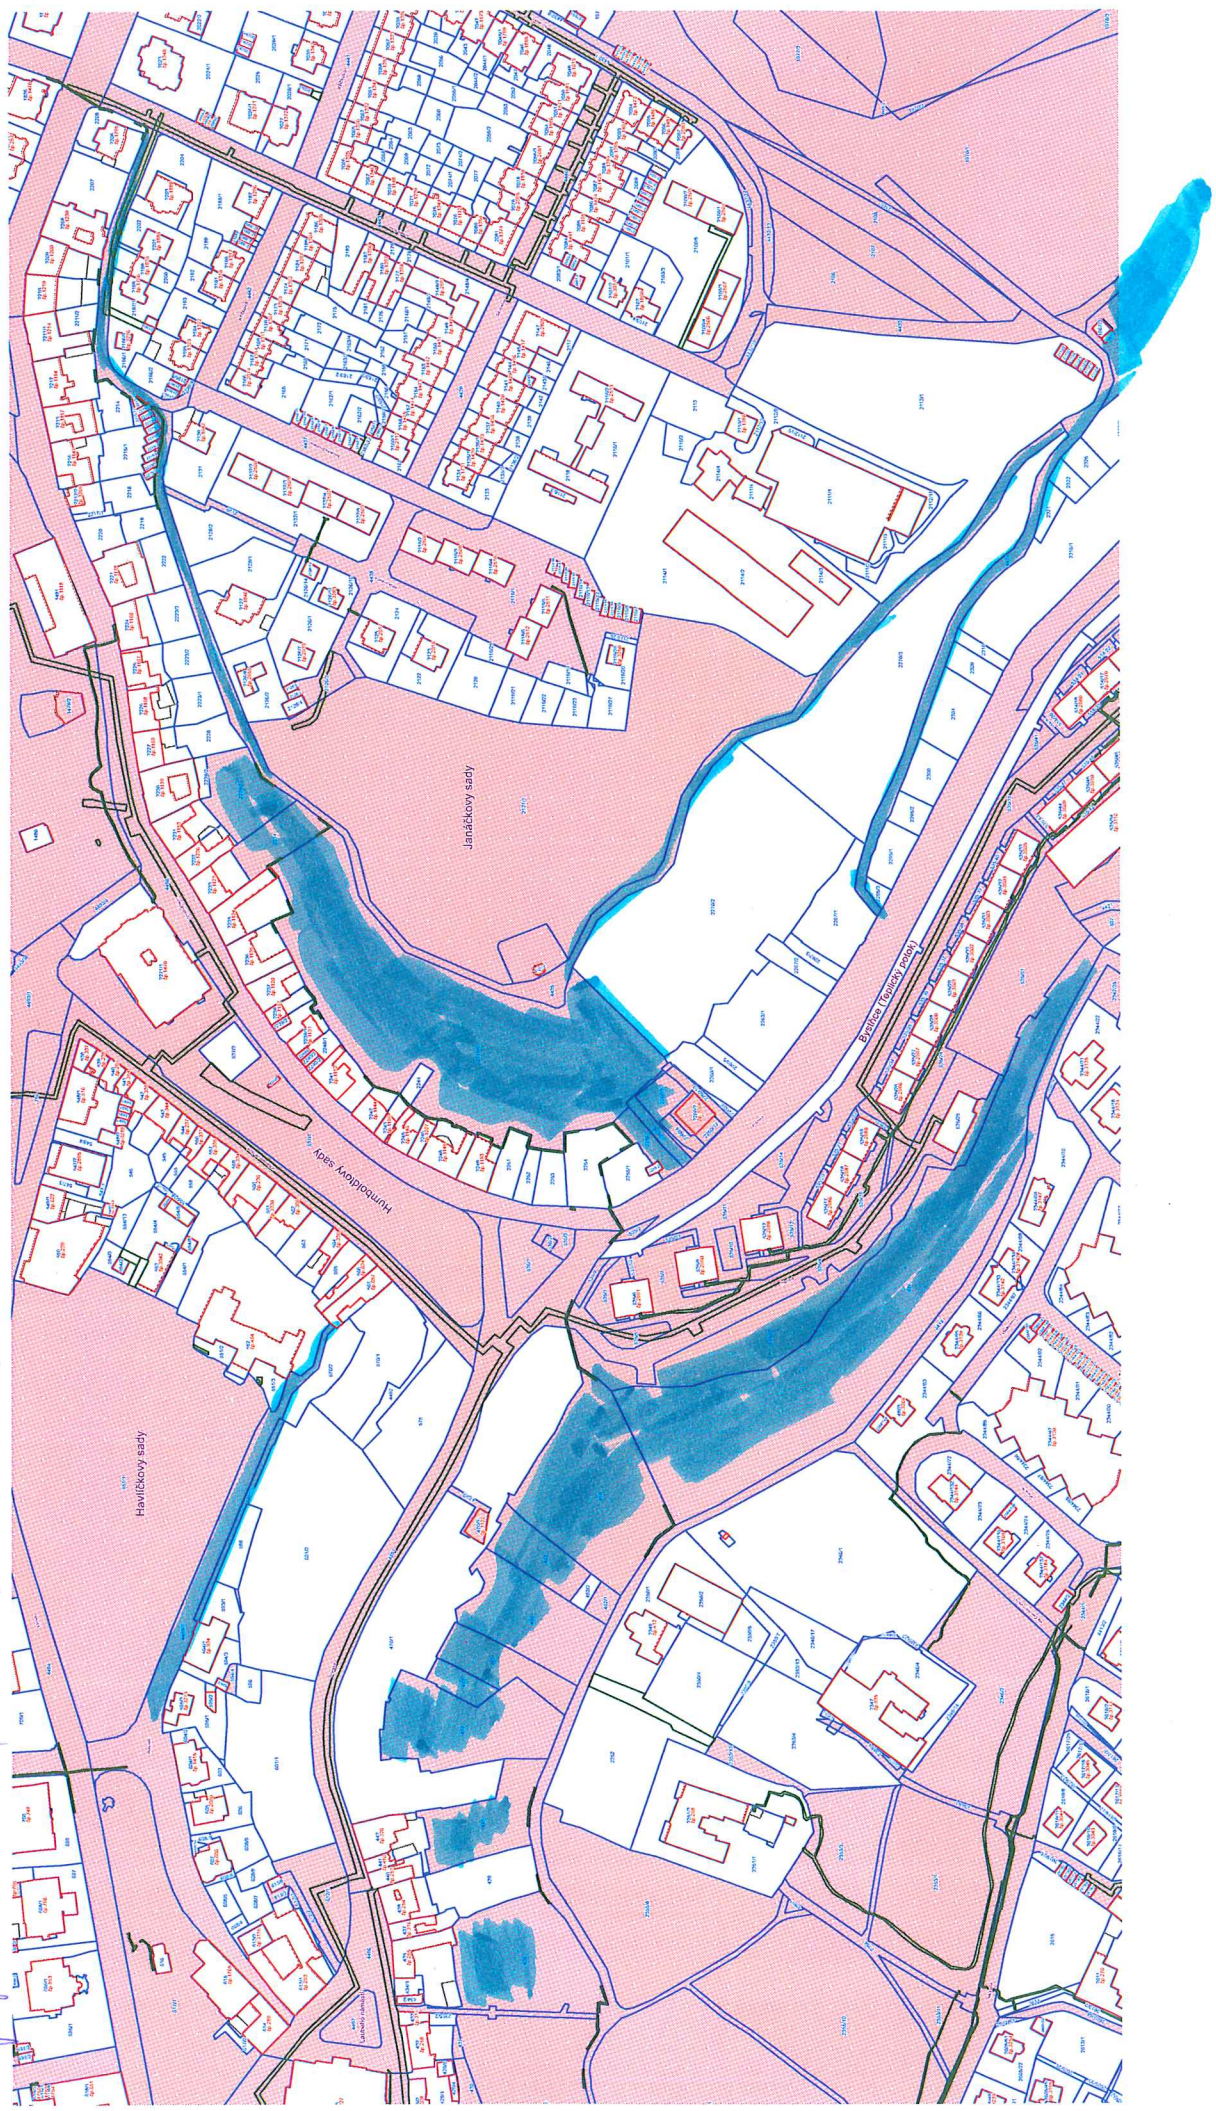

P.P.č. 2256, 2260/8, 2260/4, 2260/3, 2270/1, 2234, 2229/1, 4435, 4434, 1967/1
P.P.č. 4495/1, 4495/3, 436, 443, 452, 453, 454, 460, 463, 468, 476, 535/50, 535/4, k.u. Teplice