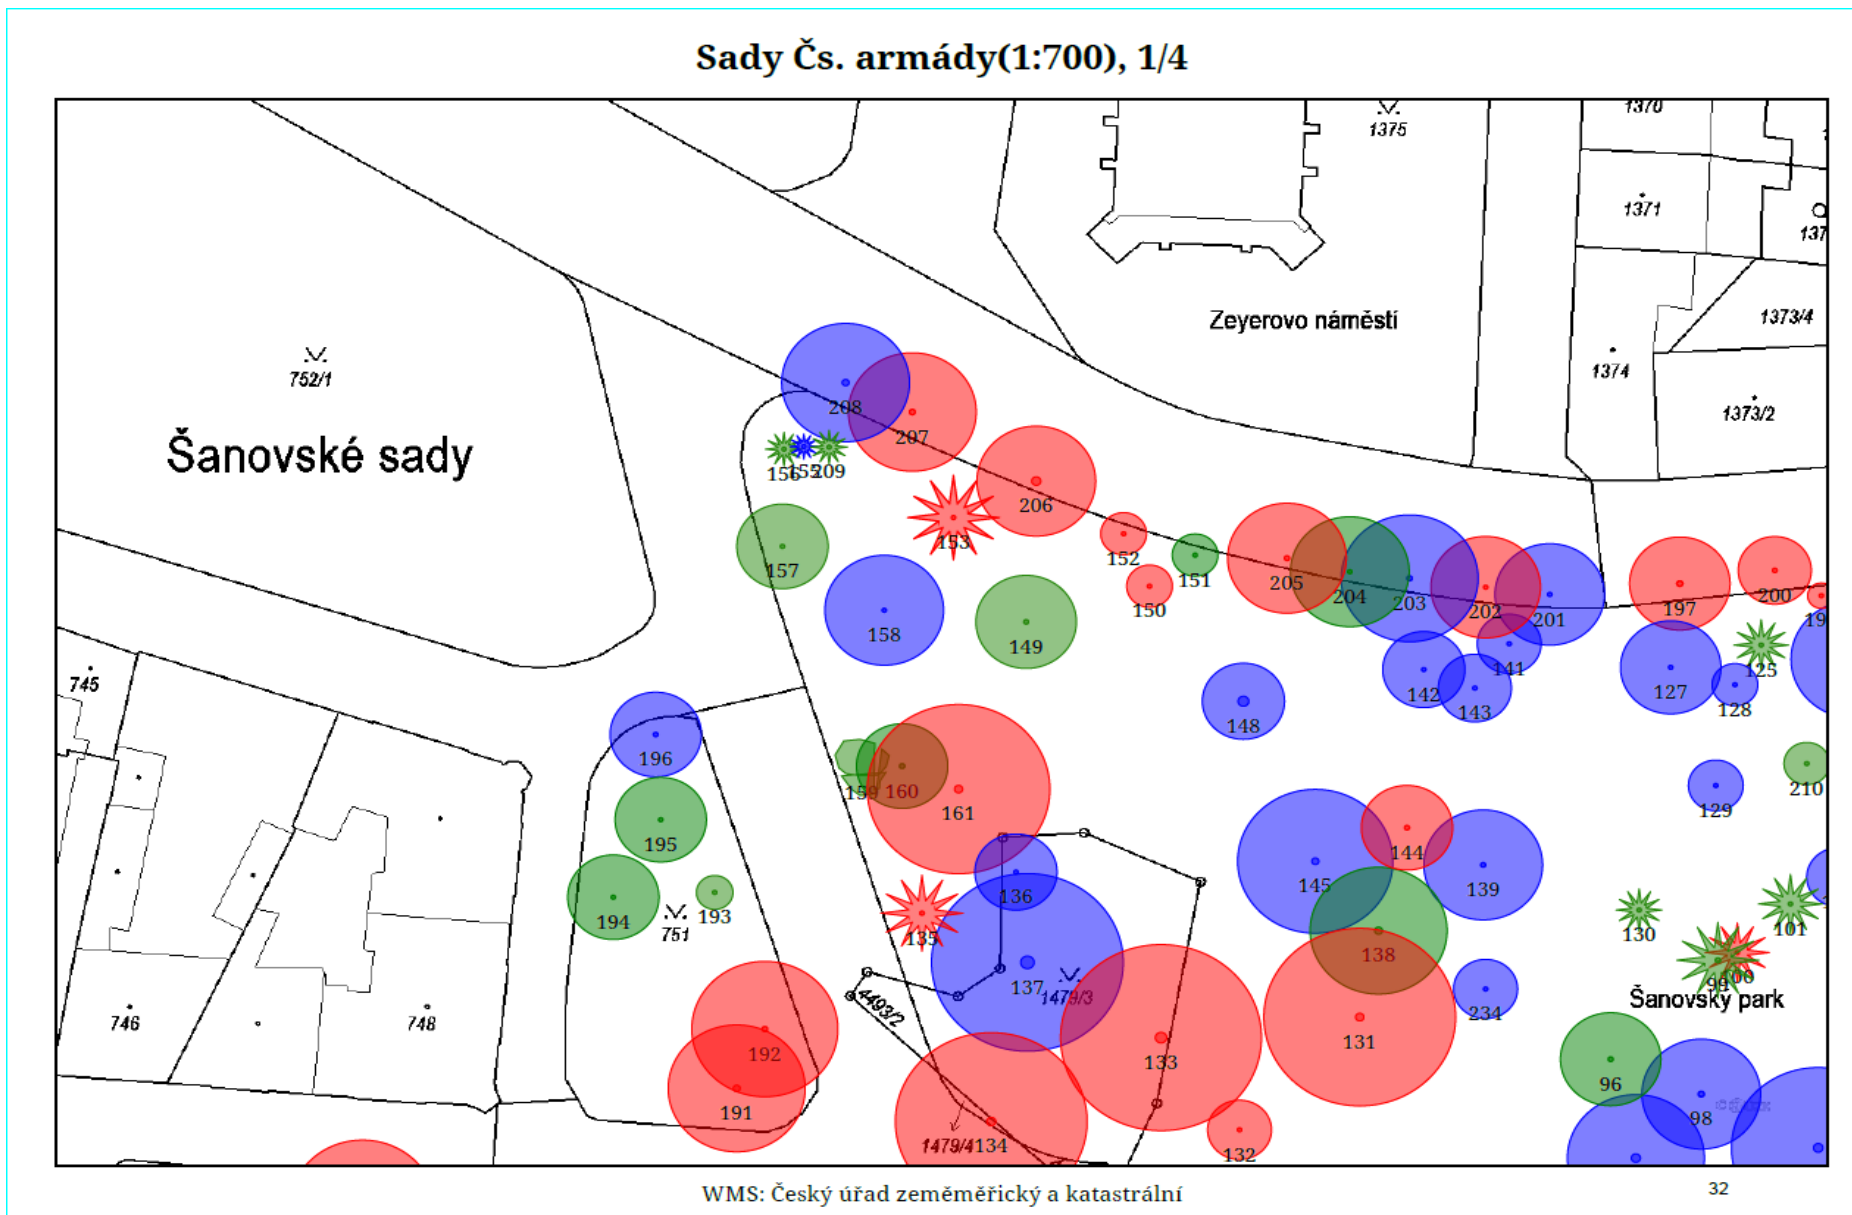

Sady Čs. armády(1:700) - Klad listů (1:2181)

Sady Čs. armády(1:700), 2/4

Sady Čs. armády(1:700), 3/4

Sady Čs. armády(1:700), 4/4