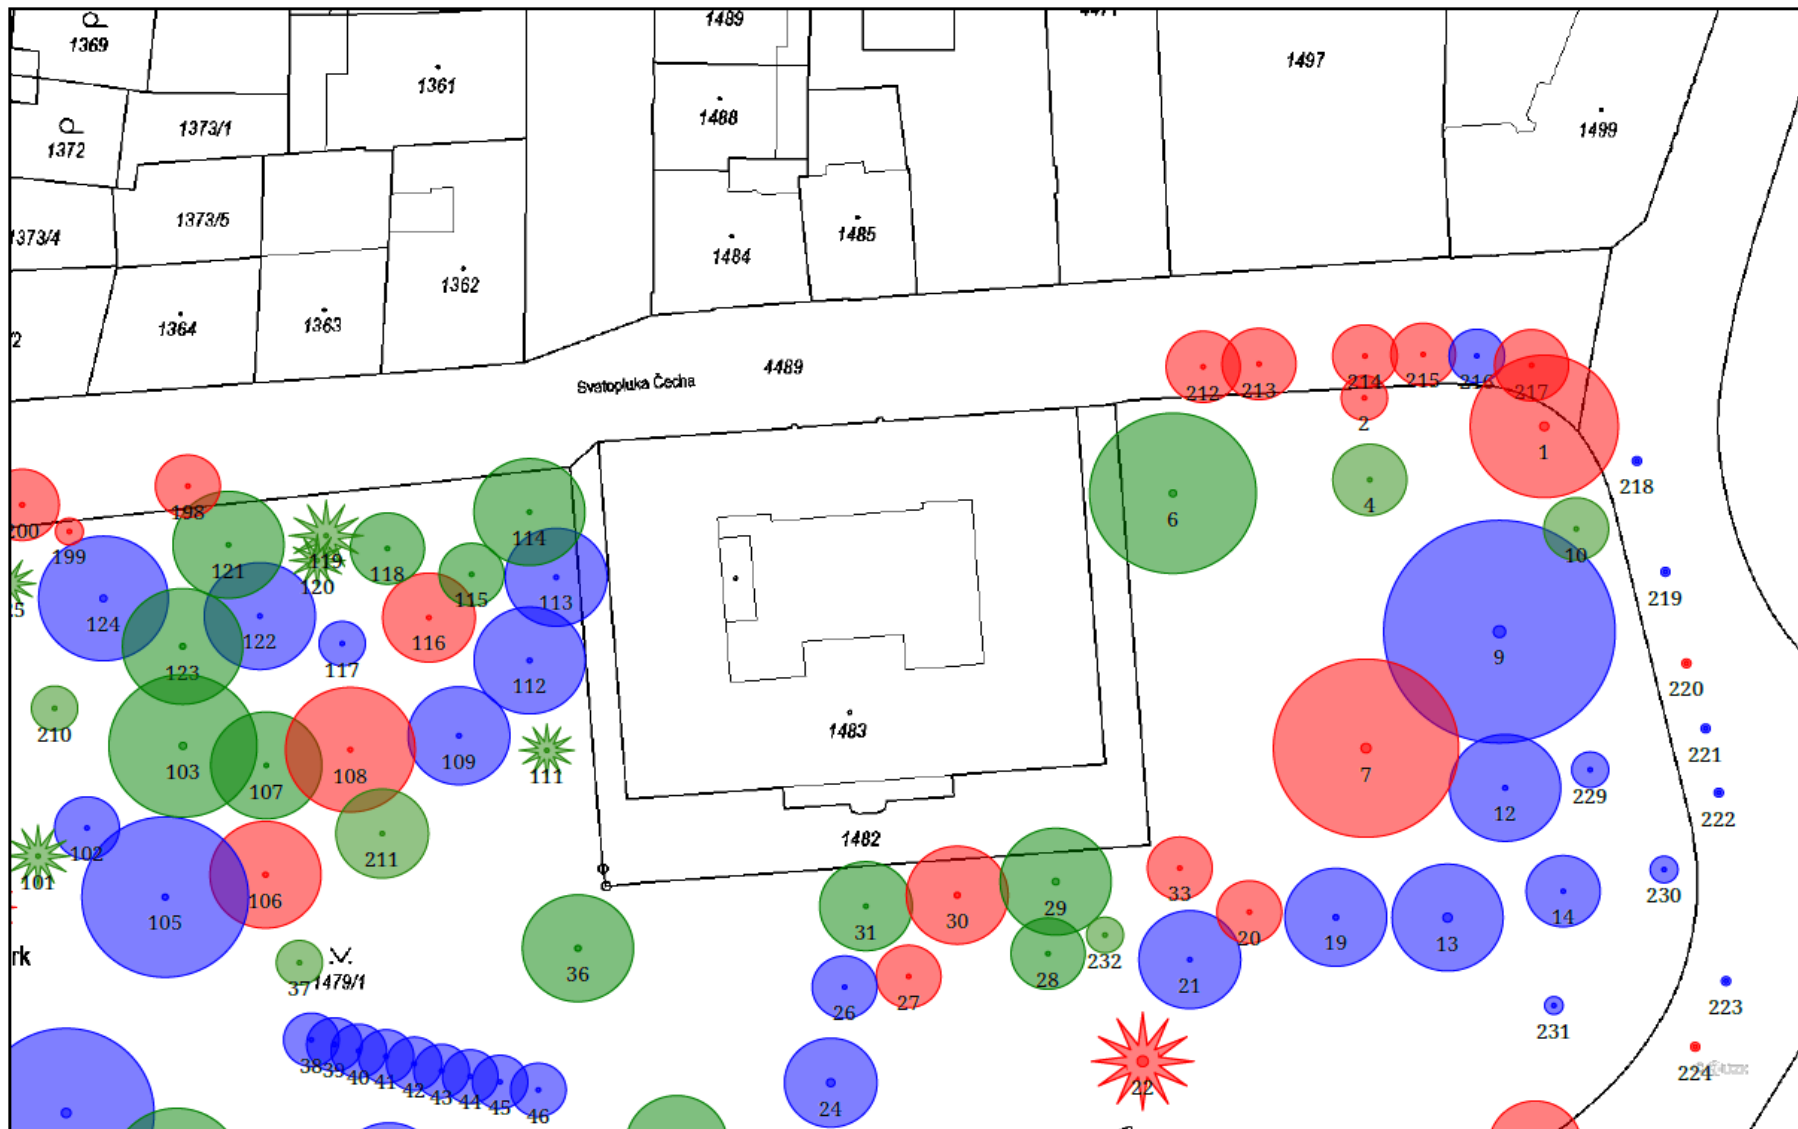

Sady Čs. armády(1:700) - Klad listů (1:2181)

Sady Čs. armády(1:700), 2/4

Sady Čs. armády(1:700), 3/4

Sady Čs. armády(1:700), 4/4